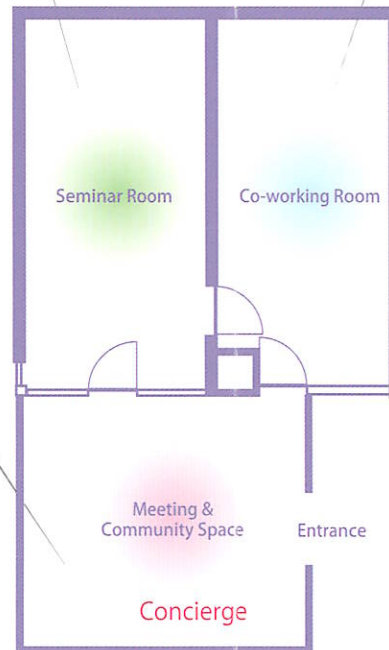

リラコワ⁺が提供する価値

value

- ✕ 女性の視点で安心、安全、清潔な場を提供
- ✕ 人と人が出会い、つながる仕組みづくり
- ✕ 子育て中、お勤めしている…さまざまなライフスタイルの方が利用できるサービスの提供
- ✕ 女性のチャレンジ(スタート、ステップアップ)を支援
- ✕ 女性が活躍する機会と出番を提供

セミナールーム

Seminar Room

起業に向けてのプレ講座やセミナー、会議などができる部屋(事前予約制)

打合せ&交流スペース

Meeting & Community Space

打合せなどにも利用できるコミュニティスペース

もくもくルーム

Co-working Room

集中して仕事や作業をする部屋

The 4th floor

託児室

open 火~土 10時~16時30分(受付は16時15分まで)
close 日・月・祝日・年末年始・札幌エルプラザ休館日等指定日
※詳細はリラコワホームページ【イベントカレンダー】をご覧ください

✕ 場所

札幌市男女共同参画センター 4階
(札幌市北区北8条西3丁目 札幌エルプラザ内)

✕ 利用料

無料
(印刷やコピー等は実費をご負担いただきます)

✕ 設備

机、いす、複合機(コピー、プリンター、スキャナー)、Wi-Fi
プロジェクター・スクリーン(セミナー開催時、要予約)