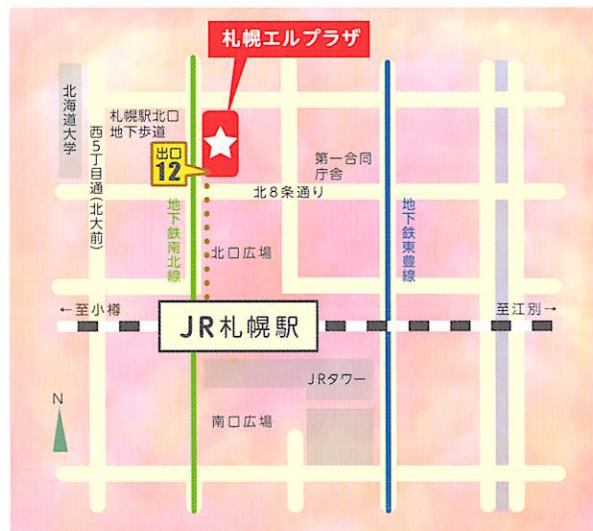

open 火~土 10時~16時30分(受付は16時15分まで)
close 日・月・祝日・年末年始・札幌エルプラザ休館日等指定日
※詳細はリラコワホームページ【イベントカレンダー】をご覧ください

✕ 場所

札幌市男女共同参画センター 4階
(札幌市北区北8条西3丁目 札幌エルプラザ内)

✕ 利用料

無料
(印刷やコピー等は実費をご負担いただきます)

✕ 設備

机、いす、複合機(コピー、プリンター、スキャナー)、Wi-Fi
プロジェクター・スクリーン(セミナー開催時、要予約)

✕ 託児

水曜10時~12時(無料/定員制・事前予約制)
※詳細はリラコワホームページ【託児規約】をご覧ください

✕ 見学

運営時間内はコンシェルジュが常駐(昼休みを除く)して
おりますのでいつでもお気軽にお越しください

✕ お問合せ

札幌市男女共同参画センター事業係
☎ 011-728-1255
✉ jigyou@danjyo.sl-plaza.jp
✉ womens.cowork@gmail.com (リラコワ専用)